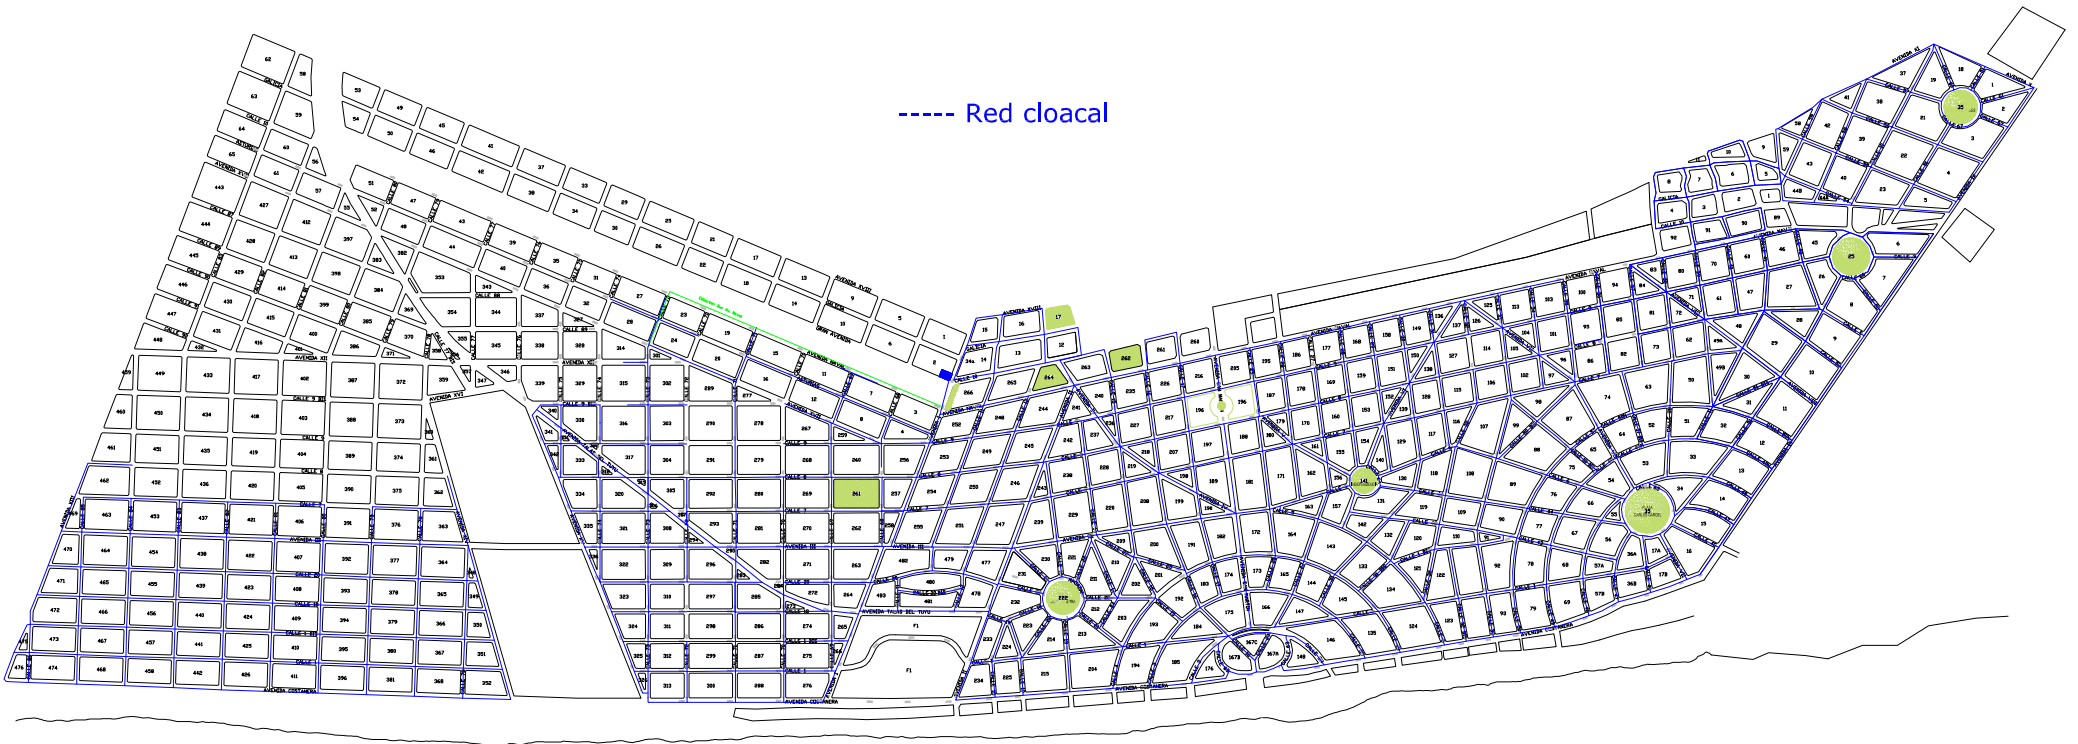

AREA SERVIDA

----- Red cloacal

SAN CLEMENTE del TUYU

M A R A R G E N T I N O